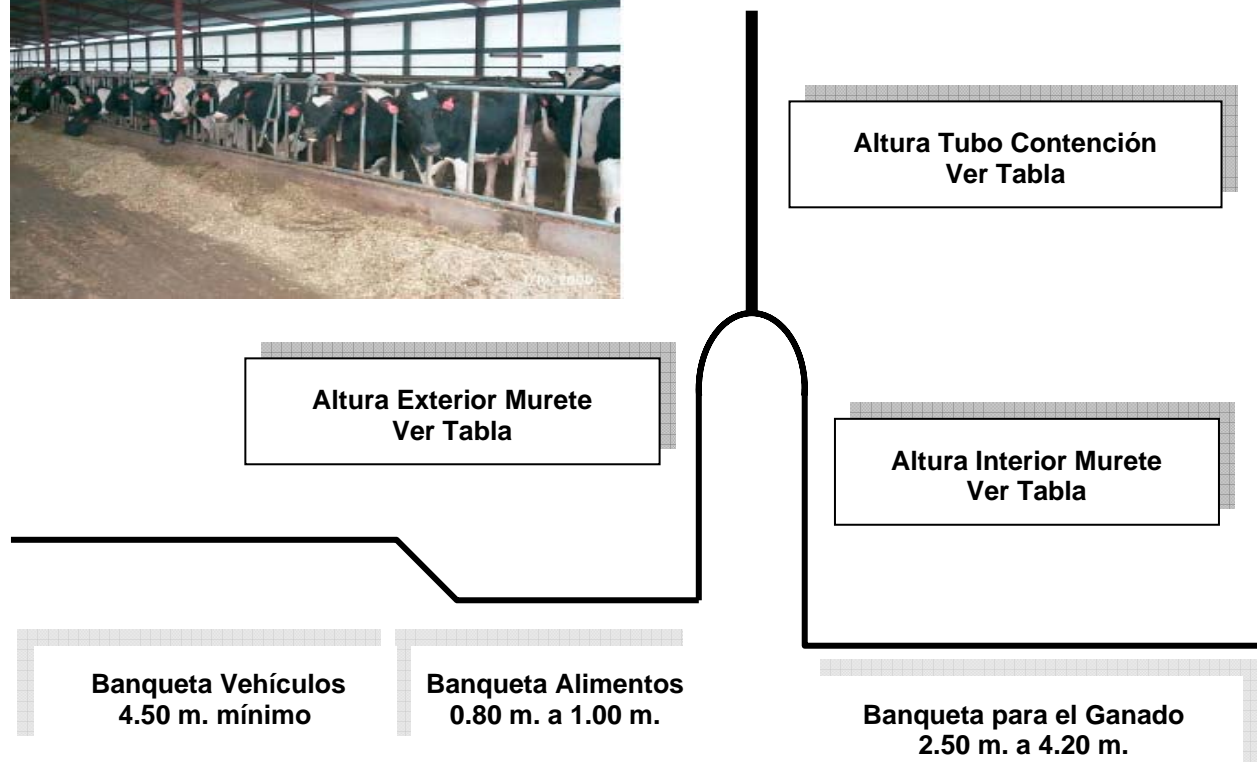

## Comedero para Ganado Bovino

Dimensiones Sugeridas

Dibujo  
Corte Transversal  
Sin Escala

Edad Ganado Meses	Peso Ganado Kg.	Altura Interior Murete	Altura Exterior Murete	Altura Tubo Contención	Ancho Murete Centímetros
6-8	163-222	35.50 cm.	25.00 cm.	71.10 cm.	8-10
9-12	223-295	39.50 cm.	29.00 cm.	76.20 cm.	10-12
13-15	296-354	43.20 cm.	33.00 cm.	86.40 cm.	10-12
16-24	355-545	48.30 cm.	38.00 cm.	104.15 cm.	10-12
Vacas	546-681	53.30 cm.	43.00 cm.	121.92 cm.	10-12